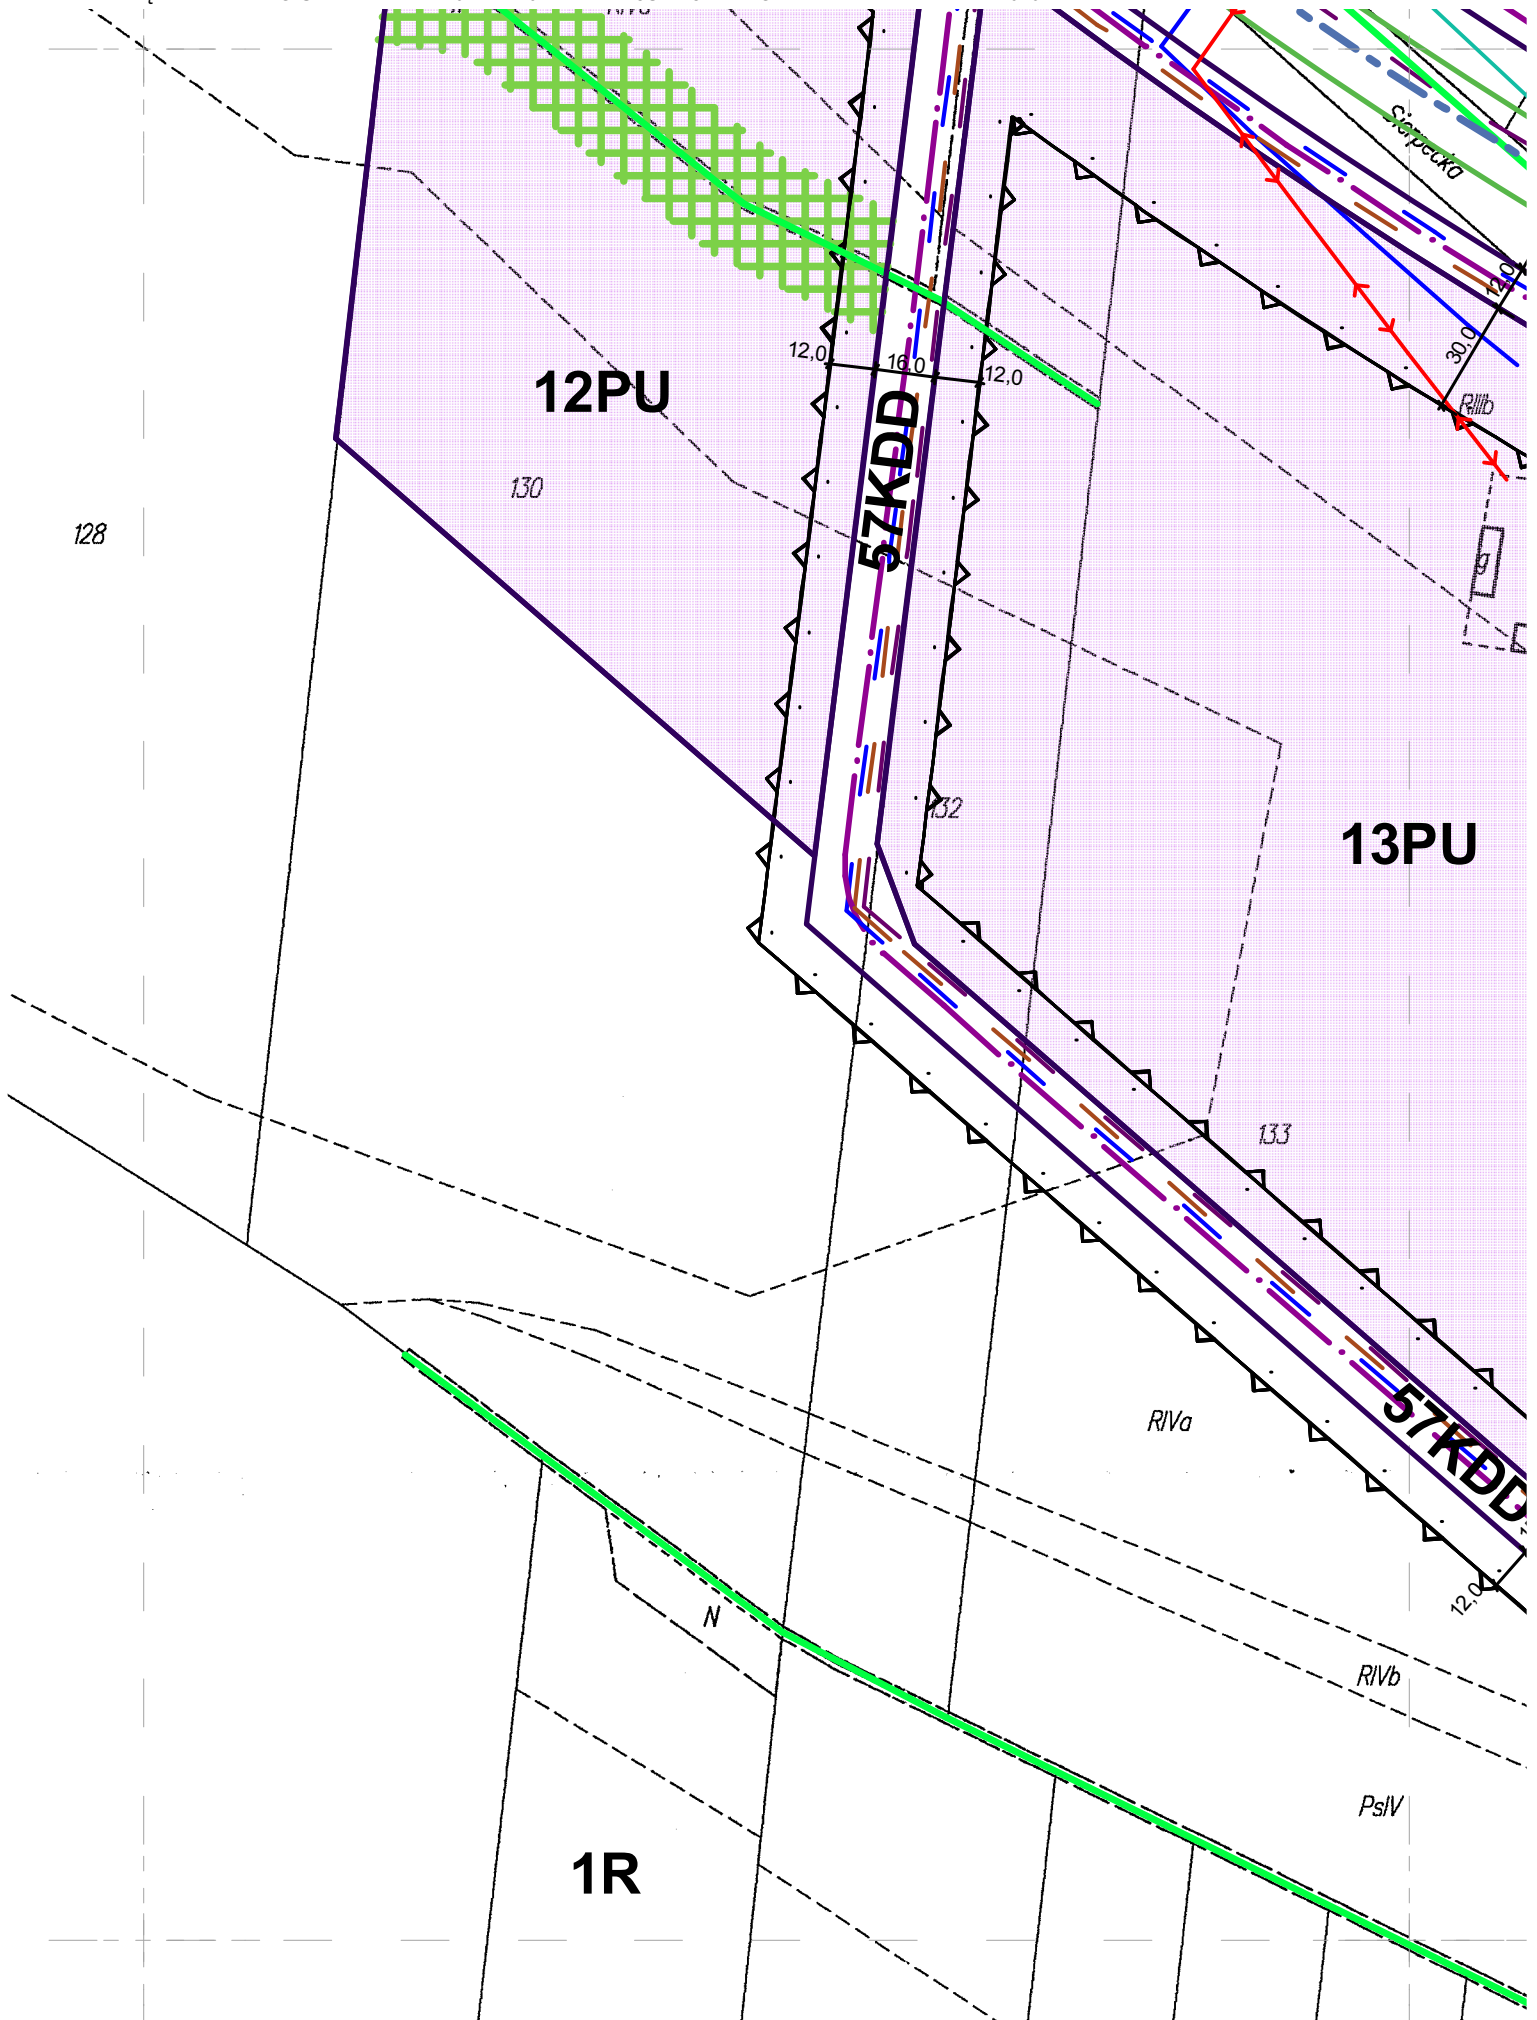

MIEJSCOWY PLAN ZAGOSPODAROWANIA PRZESTRZENNEGO OBSZARU POŁOŻONEGO W MIEŚCIE DROBIN
RYSUNEK PLANU 1 : 2 000

ZAŁĄCZNIK NR 1 DO UCHWAŁY NR 220/XLIII/10 RADY MIEJSKIEJ W DROBINIE Z DNIA 11 MARCA 2010 R.

C4

128