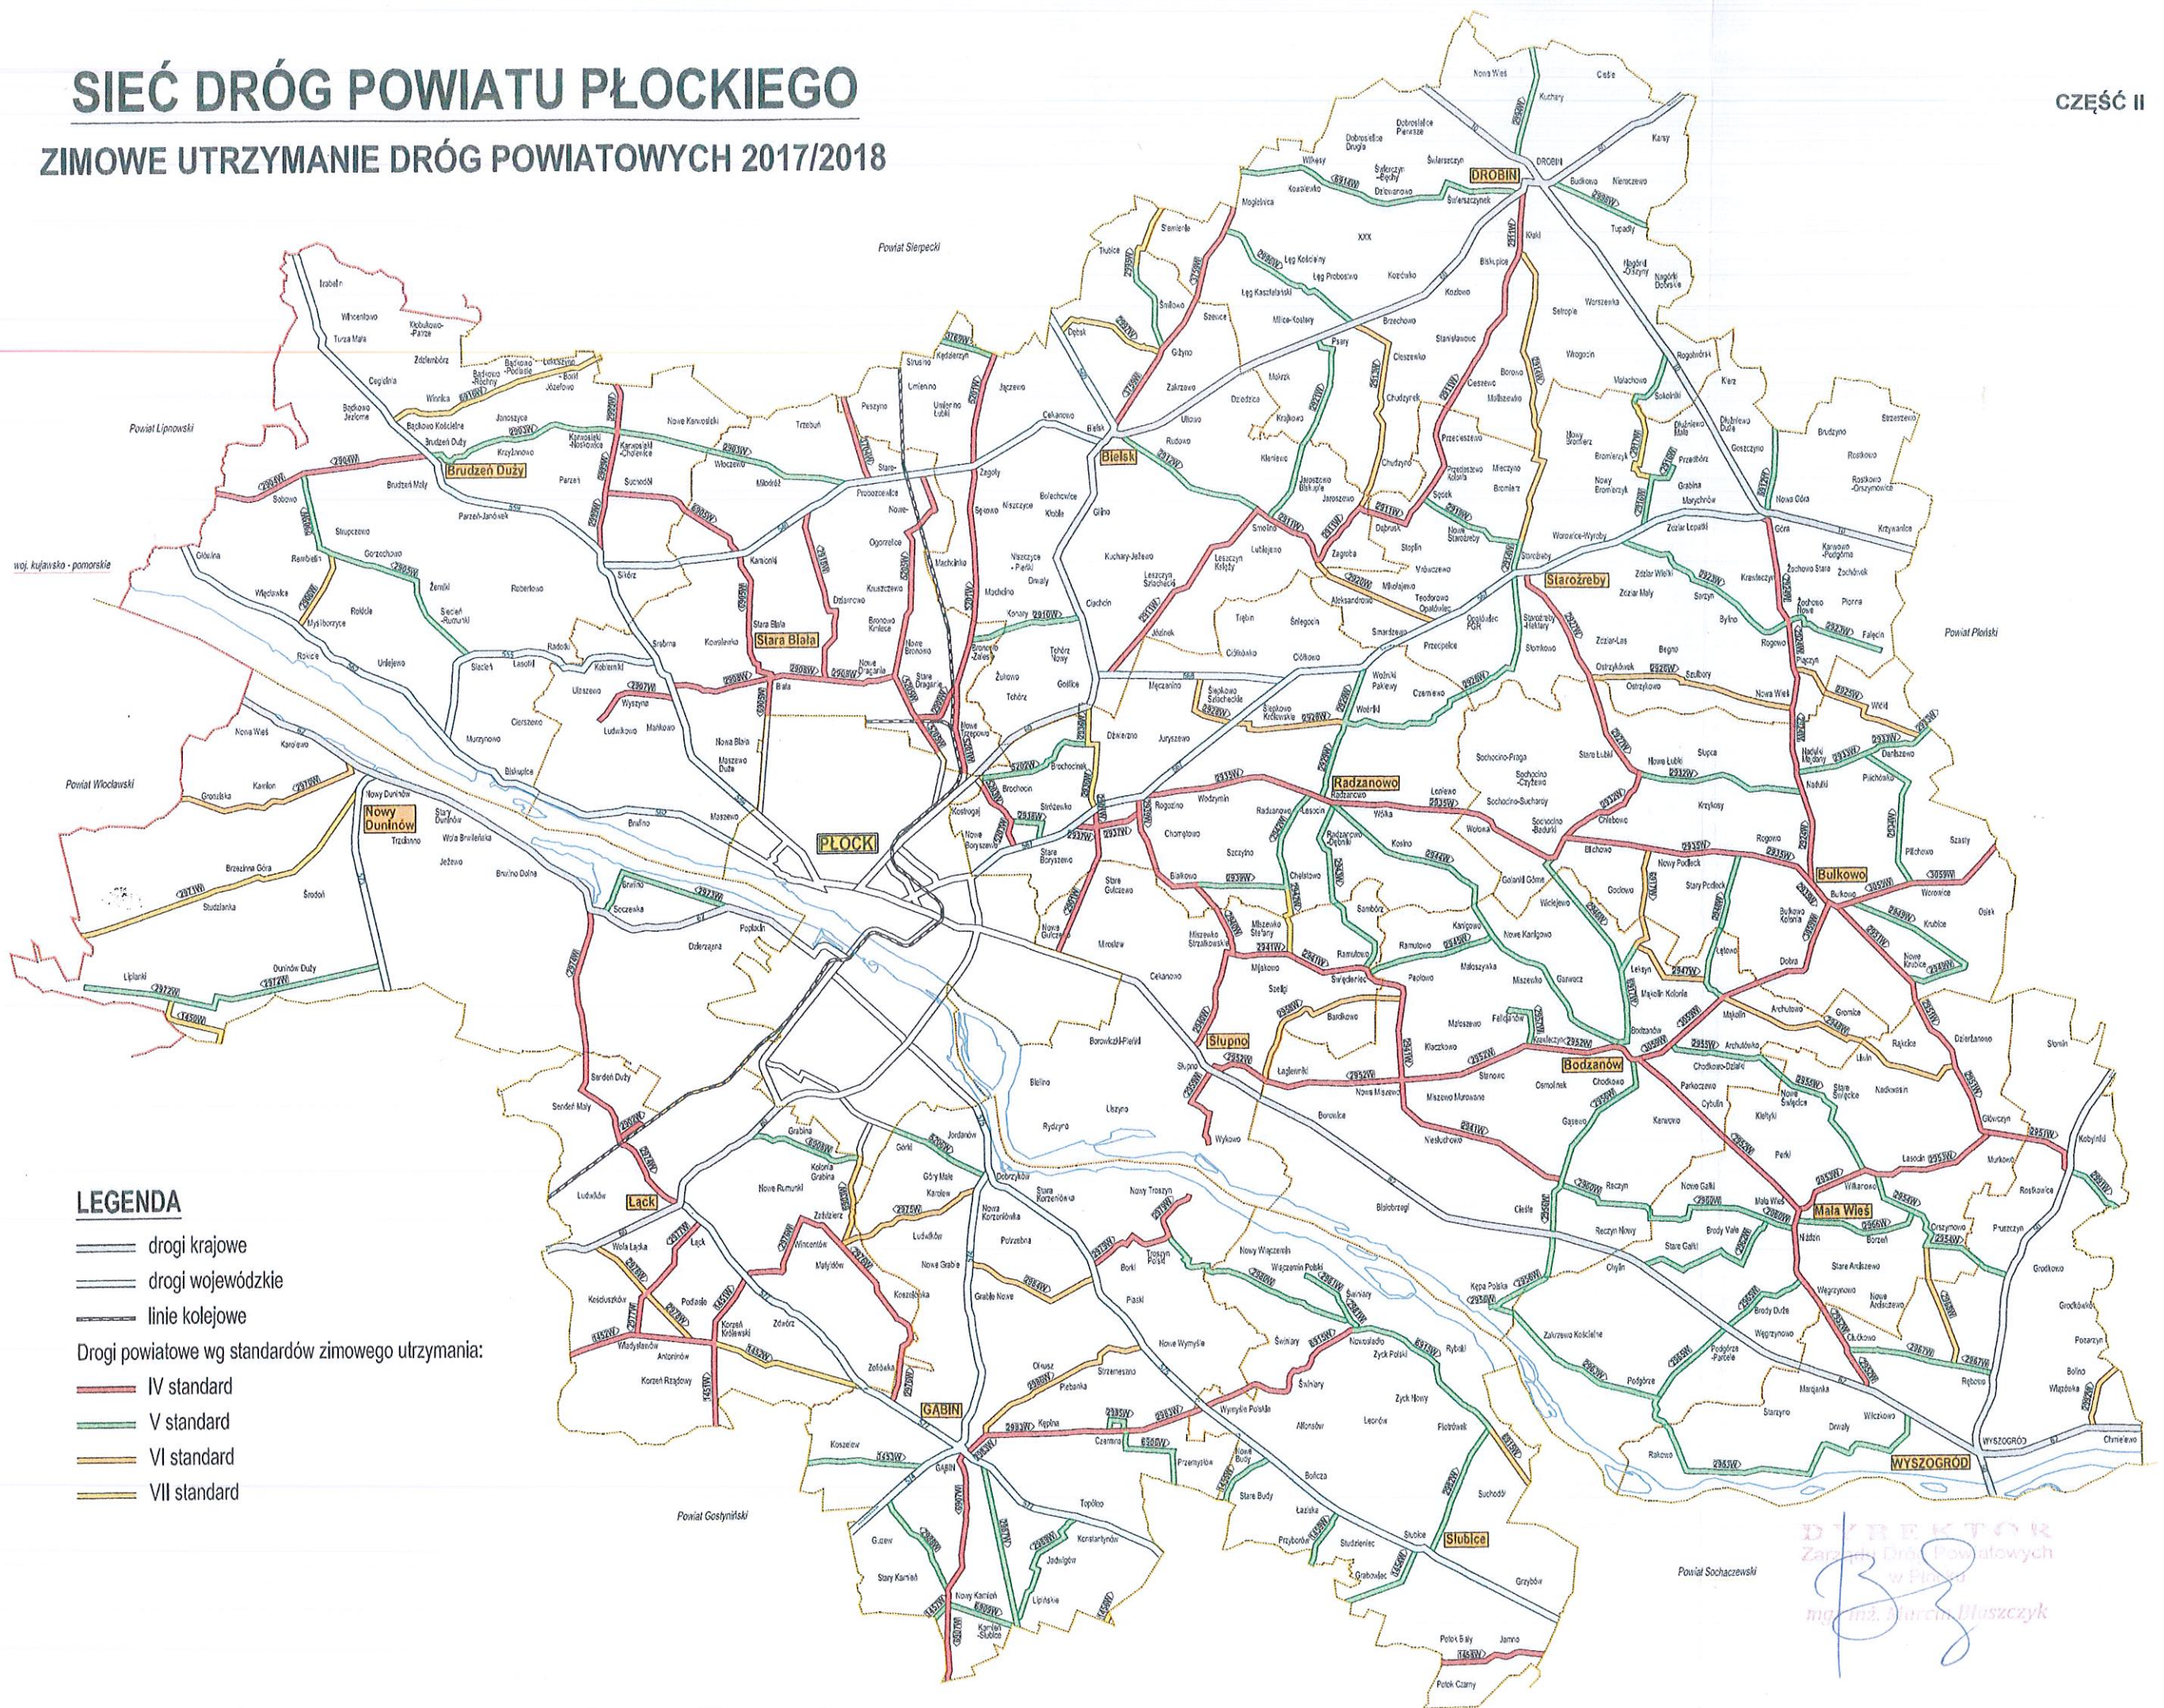

# SIEĆ DRÓG POWIATU PŁOCKIEGO

## ZIMOWE UTRZYMANIE DRÓG POWIATOWYCH 2017/2018